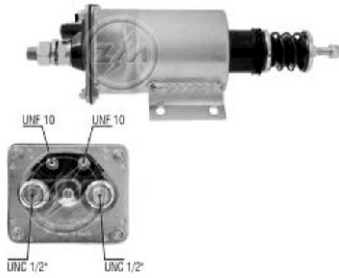

ZM 1-486

Solenoide para arranque

12V
Valtra
INDIEL 35641260, K01500

ZM 1-842

Solenoide para arranque

12V
Mitsubishi Fuso
Mitsubishi M373X05671

ZM 1-950

Solenoide para arranque

24V
Case, Caterpillar, Clark, Cummins, Ford,
Chevrolet, Volvo

ZM 2-382

Solenoide para arranque

12V
Fiat Strada
BOSCH 2.339.305..., Arranque Fiat 51876031

ZM 6-494

Solenoide para arranque

12V
Chevrolet Aveo, Sonic.
Arranque Valeo D6G9, TS14E15

ZM 6-708

Solenoide para arranque

12V
Honda City, Fit
Denso 153400-8000

ZM 8-492

Solenoide para arranque

12V
Hyundai Santa Fe, Sonata 2.4; Kia Sorento
Valeo 1198988, Arranque Valeo 1195632