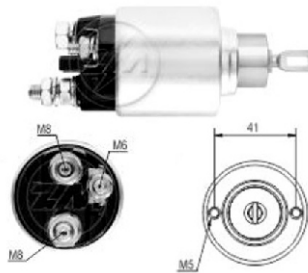

ZM 2-382

Solenoide para arranque

12V
Fiat Strada
BOSCH 2.339.305..., Arranque Fiat 51876031