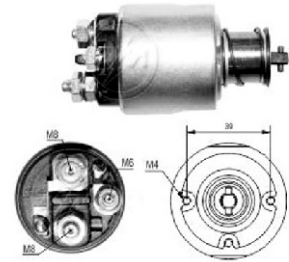

24V
Case, Caterpillar, Clark, Cummins, Ford,
Chevrolet, Volvo

ZM 2-382

Solenoide para arranque

12V
Fiat Strada
BOSCH 2.339.305..., Arranque Fiat 51876031

ZM 6-494

Solenoide para arranque

12V
Chevrolet Aveo, Sonic.
Arranque Valeo D6G9, TS14E15